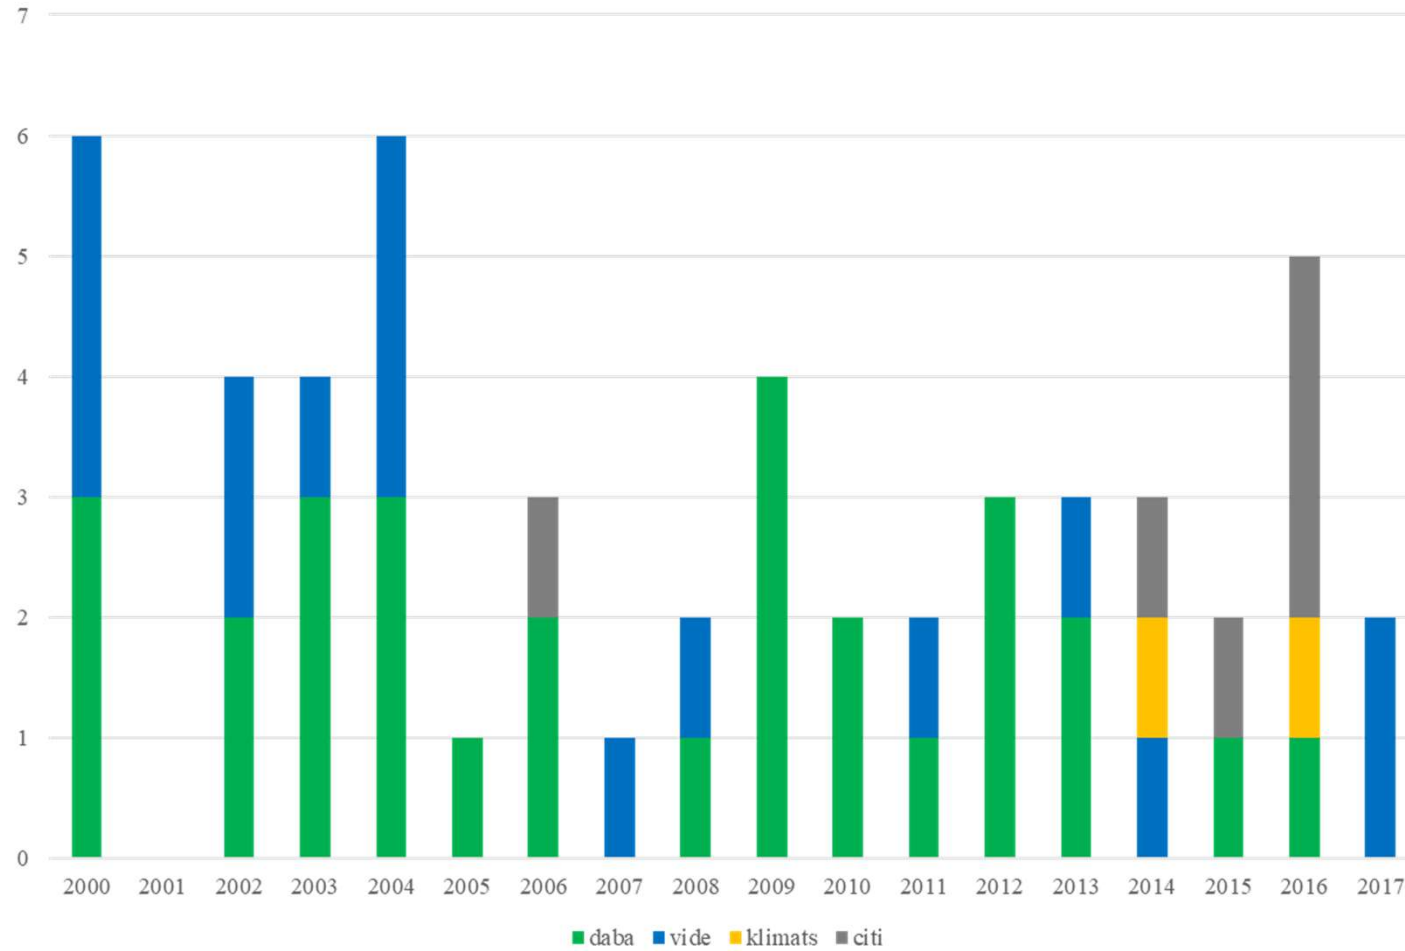

Latvijas vides
aizsardzības fonda
administrācija

LIFE projekti Latvijā